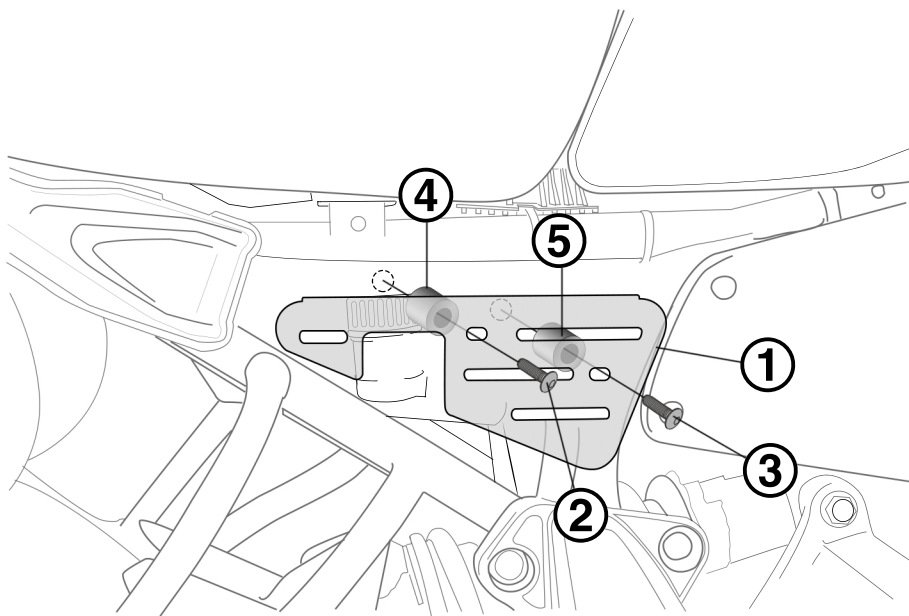

ASSEMBLING INSTRUCTION

SIDE COVER

YS7500

WWW.BARRACUDAMOTO.COM

LEGEND

- | | |
|--|---|
| 1. RIGHT SIDE COVER
FIANCHETTO DESTRO
TAPA LATERAL DERECHA
RECHTE SEITENABDECKUNG
PROTECTION LATÉRALE DROITE | 4. THREADED THICKNESS H30
SPESSORE FILETTATO H30
ESPACIADORES ROSCADO H30
DISTANZSTÜCK MIT GEWINDE H30
ENTRETOISE AVEC FILETAGE H30 |
| 2. SCREW M6x10
VITE M6x10
TORNILLO M6x10
SCHRAUBE M6x10
VIS M6x10 | 5. SPECIFIC THICKNESS H28
SPESSORE SPECIFICO H28
ESPACIADOR H28
ABSTANDSHALTER H28
ESPACEUR H28 |
| 3. SCREW M6x55
VITE M6x55
TORNILLO M6x55
SCHRAUBE M6x55
VIS M6x55 | 6. LEFT SIDE COVER
FIANCHETTO SINISTRO
TAPA LATERAL IZQUIERDA
LINKS SEITENABDECKUNG
PROTECTION LATÉRALE GAUCHE |

RIGHT SIDE

LEFT SIDE